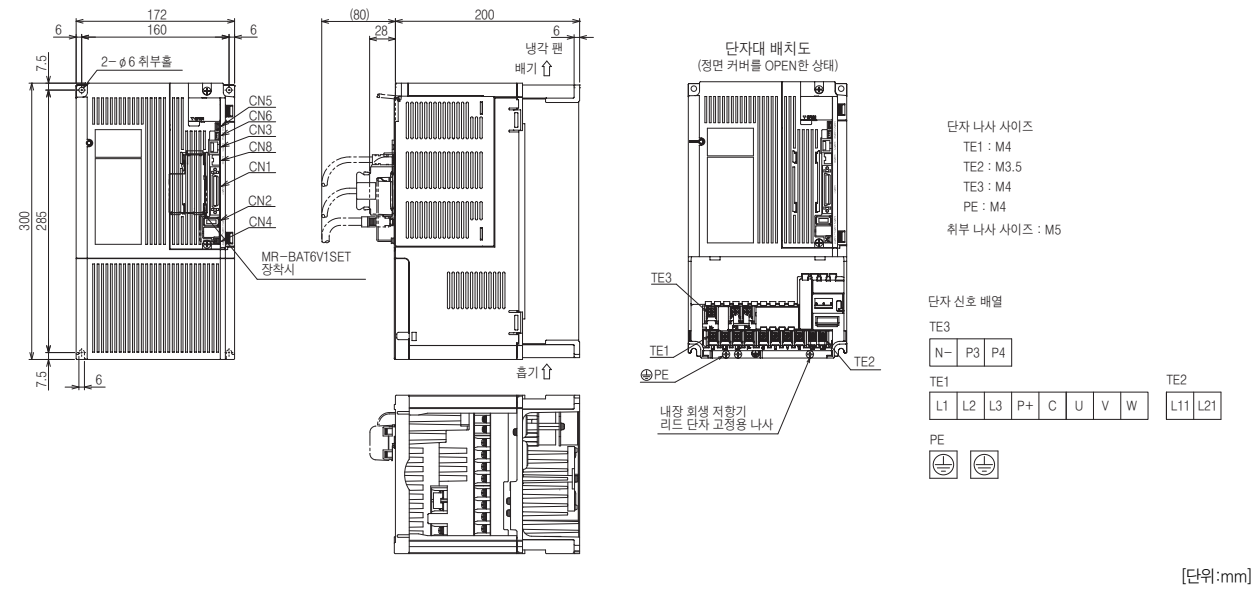

MR-J4-A 외형 치수도

● MR-J4-500A

MR-J4-A

● MR-J4-700A

2

라인 업, 특징 2-1

형명 구성 2-3

회전형 서보모터와 서보앰프의 조합 2-4

사양

HG-KR시리즈 2-5

HG-MR시리즈 2-7

HG-SR시리즈 2-9

외형 치수

HG-KR시리즈 2-14

HG-MR시리즈 2-14

HG-SR시리즈 2-15