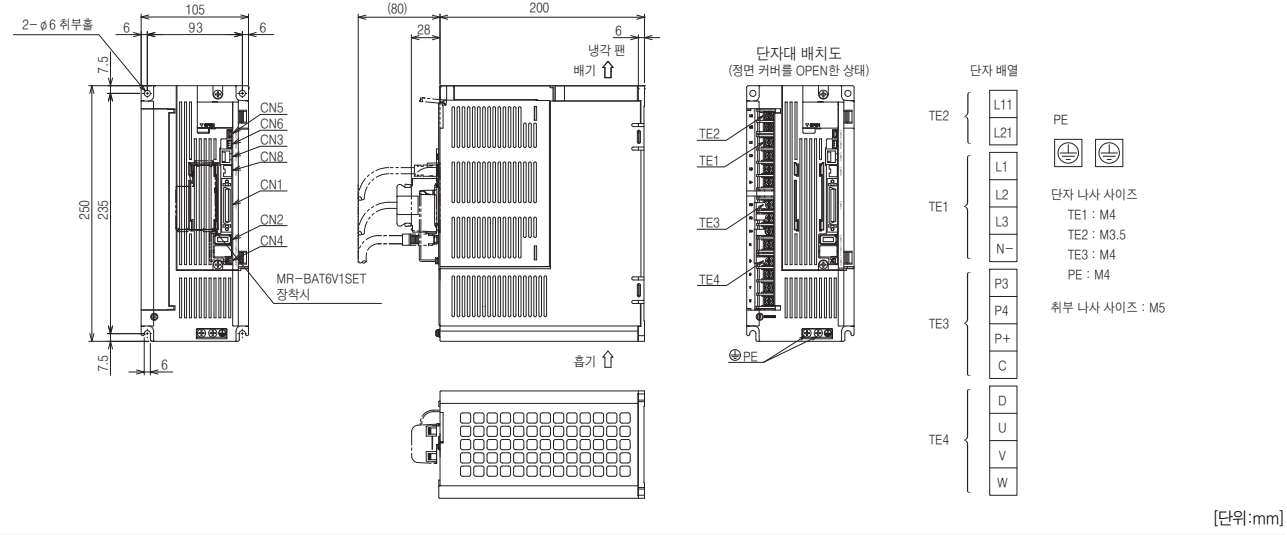

MR-J4-A 외형 치수도

● MR-J4-500A

MR-J4-A

● MR-J4-700A

2

라인 업, 특징 2-1

형명 구성 2-3

회전형 서보모터와 서보앰프의 조합 2-4

사양

HG-KR시리즈 2-5

HG-MR시리즈 2-7

HG-SR시리즈 2-9

외형 치수

HG-KR시리즈 2-14

HG-MR시리즈 2-14

HG-SR시리즈 2-15