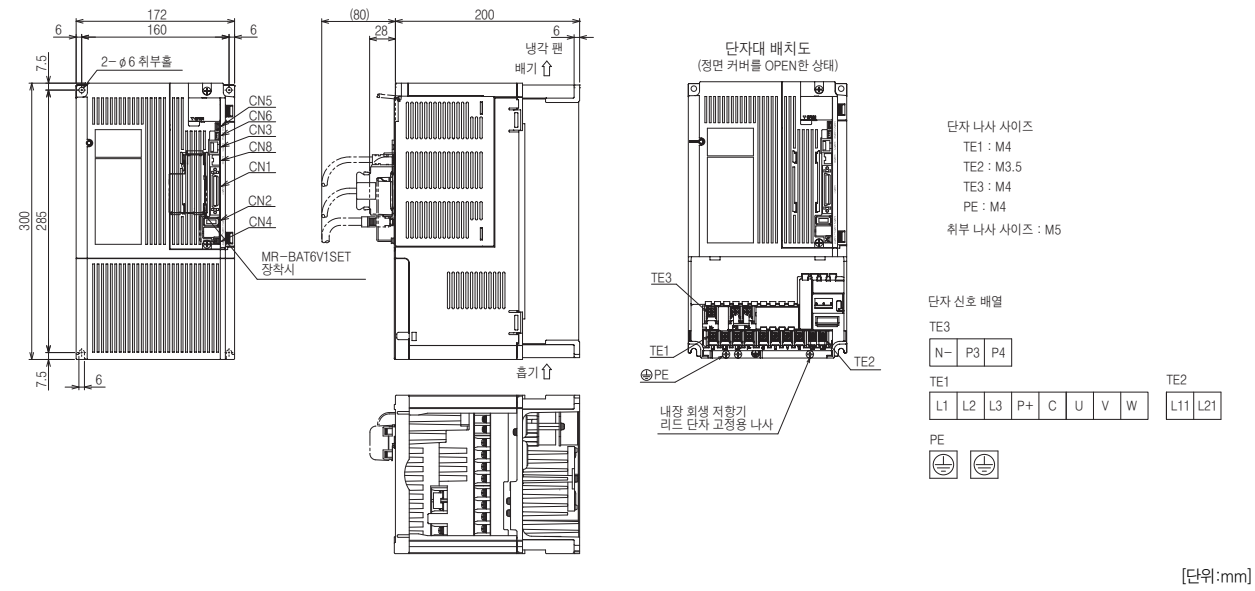

MR-J4-A 외형 치수도

● MR-J4-500A

MR-J4-A

● MR-J4-700A

# 2

- 라인 업, 특징 ..... 2-1
- 형명 구성 ..... 2-3
- 회전형 서보모터와 서보앰프의 조합 ..... 2-4

사양

- HG-KR시리즈 ..... 2-5
- HG-MR시리즈 ..... 2-7
- HG-SR시리즈 ..... 2-9

외형 치수

- HG-KR시리즈 ..... 2-14
- HG-MR시리즈 ..... 2-14
- HG-SR시리즈 ..... 2-15