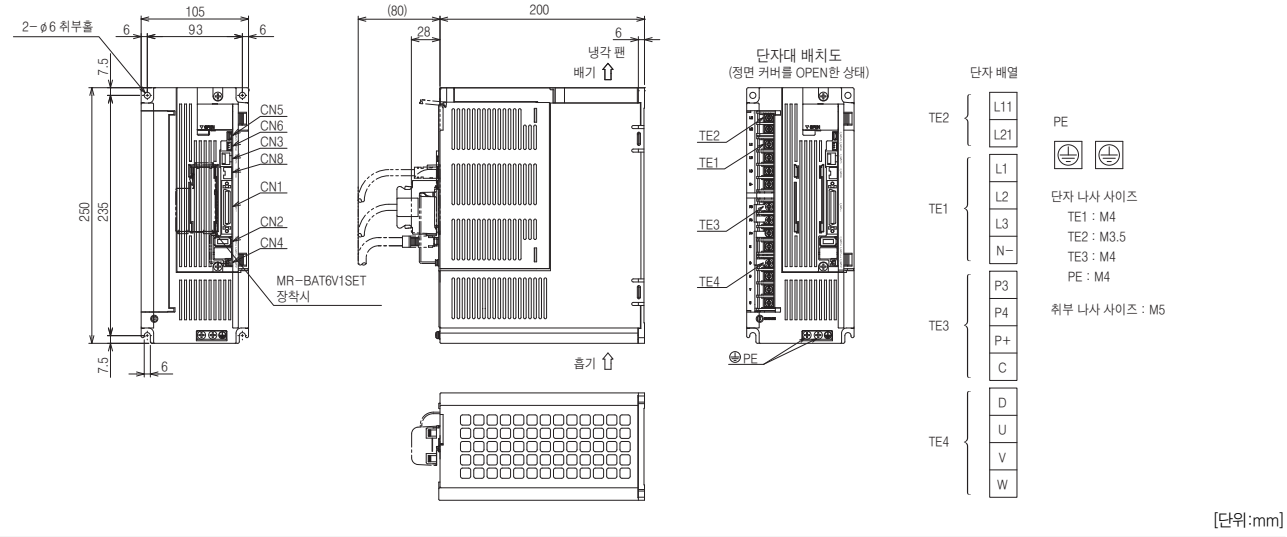

MR-J4-A 외형 치수도

● MR-J4-500A

MR-J4-A

● MR-J4-700A

# 2

- 라인 업, 특징 ..... 2-1
- 형명 구성 ..... 2-3
- 회전형 서보모터와 서보앰프의 조합 ..... 2-4

사양

- HG-KR시리즈 ..... 2-5
- HG-MR시리즈 ..... 2-7
- HG-SR시리즈 ..... 2-9

외형 치수

- HG-KR시리즈 ..... 2-14
- HG-MR시리즈 ..... 2-14
- HG-SR시리즈 ..... 2-15